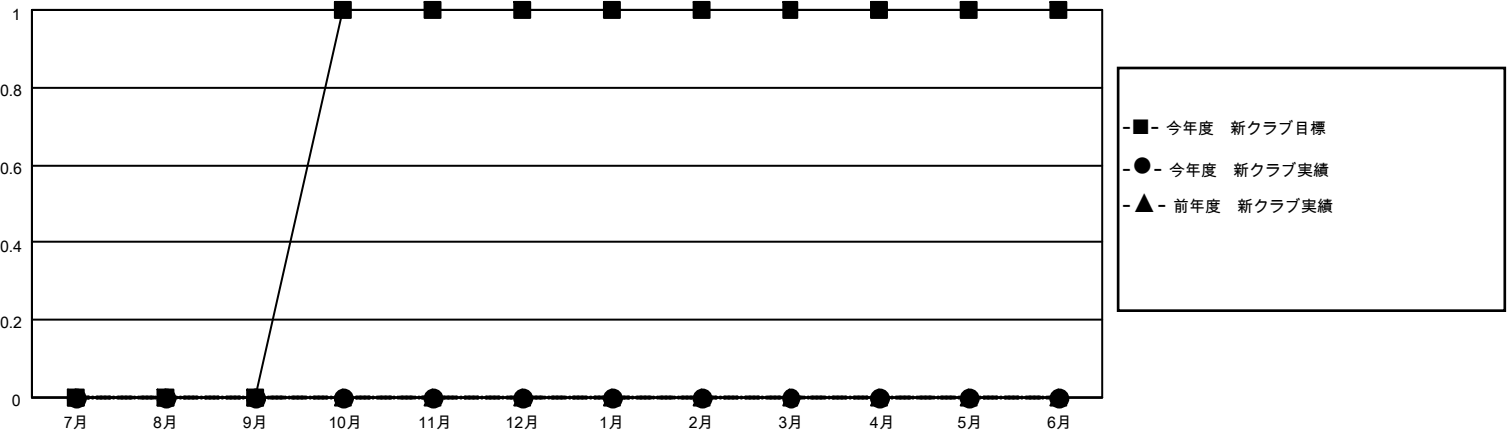

# MONTHLY MEMBERSHIP PROGRESS REPORT

District 335 C

Results as of: 4/30/2026

GMT:

地域 JAPAN

GMT会則地域

クラブ				名			
結果 : 2025-2026				結果 : 2025-2026			
四半期	新クラブ目標	新クラブ	解散クラブ	四半期	会員純増目標	会員増強実績	退会者(転籍を含む)実際
7月/8月/9月	0	0	0	7月/8月/9月	0	110	56
10月/11月/12月	1	0	0	10月/11月/12月	300	45	65
1月/2月/3月	0	0	0	1月/2月/3月	0	62	52
4月/5月/6月	0	0	1	4月/5月/6月	0	25	24

新クラブ目標及び実績累計

会員目標及び実績累計

解散クラブ: 1	66 CLUBS OF 96 一名以上の新会員を登録	男女別
退会者		男性 2,811 (83.21%)
物故会員 30		女性 564 (16.70%)
クラブ解散 0	<a href="#">会員累計データを見るには、ここをクリック</a>	世帯主/家族会員合計 390
その他 167		国際会費半額の家族会員 202
合計 197		