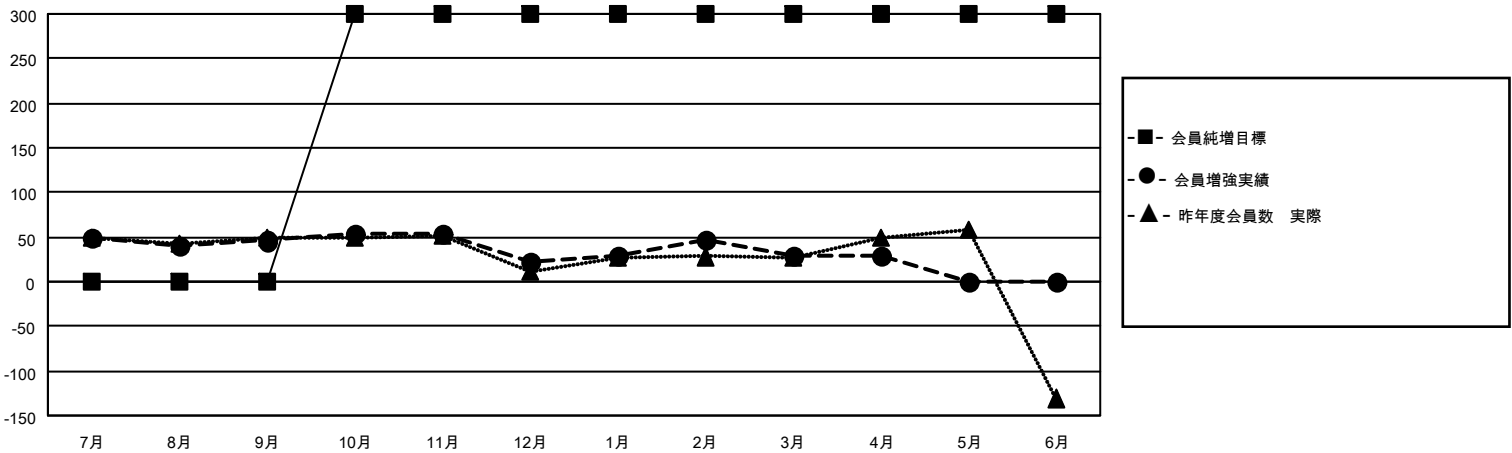

# MONTHLY MEMBERSHIP PROGRESS REPORT

District 335 C

Results as of: 4/30/2026

GMT:

地域 JAPAN

GMT会則地域

クラブ				名			
結果 : 2025-2026				結果 : 2025-2026			
四半期	新クラブ目標	新クラブ	解散クラブ	四半期	会員純増目標	会員増強実績	退会者(転籍を含む)実際
7月/8月/9月	0	0	0	7月/8月/9月	0	110	56
10月/11月/12月	1	0	0	10月/11月/12月	300	45	65
1月/2月/3月	0	0	0	1月/2月/3月	0	62	52
4月/5月/6月	0	0	1	4月/5月/6月	0	25	24

新クラブ目標及び実績累計

会員目標及び実績累計

解散クラブ: 1	66 CLUBS OF 96 一名以上の新会員を登録	男女別
退会者		男性 2,811 (83.21%)
物故会員 30		女性 564 (16.70%)
クラブ解散 0	<a href="#">会員累計データを見るには、ここをクリック</a>	世帯主/家族会員合計 390
その他 167		国際会費半額の家族会員 202
合計 197		